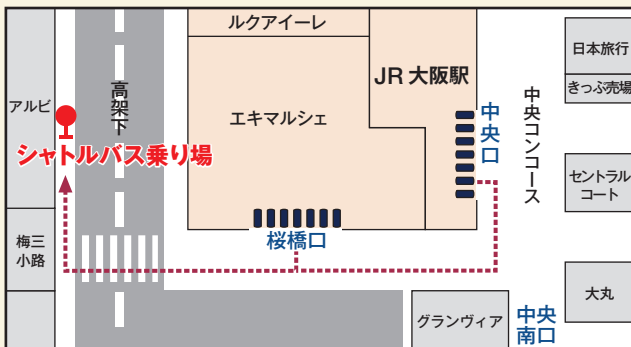

インテックス大阪は近くて便利です!

会期: 2017年9月20日[水]~22日[金] 会場: インテックス大阪 主催: リード エグジビション ジャパン株式会社

1 大阪駅から直通バス(¥600)で25分

(所要時間は交通状況により前後します)

<大阪駅 → インテックス大阪>

◆ 時刻表 (運行期間: 9月20日[水]~22日[金])

8時	45 55
9時	05 10 15 20 25 30 35 40 55
10時	05 15 20 25 30 35 40 45 50
11時	05 15 25 30 35 40 45 50 55
12時	00 15 30 45
13時	00 15 25 40 55
14時	10 25 35 50
15時	05 20 35 45

◆ 大阪駅 バス乗り場 (桜橋口 高架下)

<インテックス大阪 → 大阪駅>

- 11時00分より5分~15分間隔で運行
- インテックス大阪 西ゲート ローターリーより出発

お問い合わせ: 北港観光バス 06-6922-9222

2 コスモスクエア駅から循環バス(¥100)で3分

(所要時間は交通状況により前後します)

- 会期中3日間、15分間隔で運行 (始発9:10~最終17:25)
- バス乗り場はコスモスクエア駅②番乗り場です。

その他交通案内はインテックス大阪HPをご覧ください

▶▶▶ www.intex-osaka.com/jp/access/

3 近隣ホテルを特別価格で多数ご用意

宿泊施設名	最寄駅	シングル	ツイン
ハイアット・リージェンシー大阪	中ふ頭駅	¥34,300	¥36,400
コスモスクエア国際交流センター	コスモスクエア駅	¥8,100	¥15,120
大阪アカデミア	コスモスクエア駅	¥9,100	¥15,000
シティルートホテル	本町駅	¥10,800 (朝食付き)	¥17,600 (朝食付き)
ホテル大阪ペイタワー	弁天町駅	9/17[日] ¥14,796 9/18[月]~22[金] ¥9,936	9/17[日] ¥24,840 9/18[月]~22[金] ¥14,040
大阪ジョイテルホテル	住之江公園駅	¥10,260	¥19,440